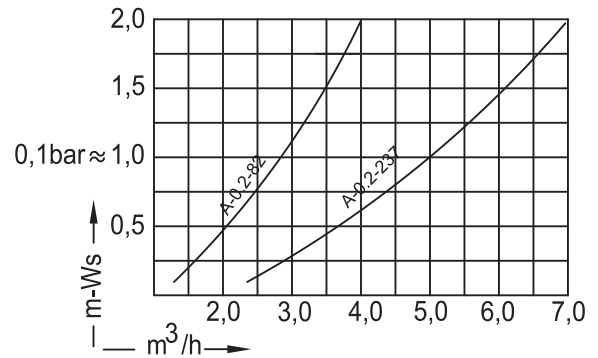

**Filterdüsen-  
Arme**

**Filter-Nozzles  
Arms**

**Crépines bras**

**Brazos de toberas  
a filtro**

**Typ A**

Bestellung Ordering Commande Encargo	Typ Type Type Tipa	Schlitze Slots Fentes Ranuras	Gewinde Thread Filetage Rosca	øA
	<b>A</b>	0,2 0,5 1,0 2,0	M30x2 3/4"NPT G 3/4" G 1"	

<b>A</b>	<b>SG6</b>	<b>SK6</b>	<b>SO6</b>	<b>SO8</b>	<b>SK8</b>	<b>SK6F</b>	<b>SK8F</b>
Länge Length Longueur Largura	<b>ø = mm</b>						
<b>L1</b>							
82	259	258	258				
113	321	316	316				
144	383	374	374				
175	445	432	432				
206	507	491	491	520	520	491	520
237	569	549	549	580	580	549	580
268	631	607	607	640	640	607	640
299	693	665	665	699	699	665	699
330	755	724	724	759	759	724	759
361	817	782	782	819	819	782	819
392	879	840	840	879	879	840	879
423	941	898	898	939	939	898	939
454	1003	957	957	999	999	957	999
485	1065	1015	1015	1059	1059	1015	1059
516	1127	1073	1073	1119	1119	1073	1119
547	1189	1131	1131	1179	1179	1131	1179
578	1251	1189	1189	1239	1239	1189	1239
609	1313	1247	1247	1299	1299	1247	1299
640				1359	1359	1305	1359
671				1419	1419	1363	1419
702				1479	1479	1421	1479
733				1539	1539	1479	1539
764				1599	1599	1537	1599
795				1659	1659	1595	1659