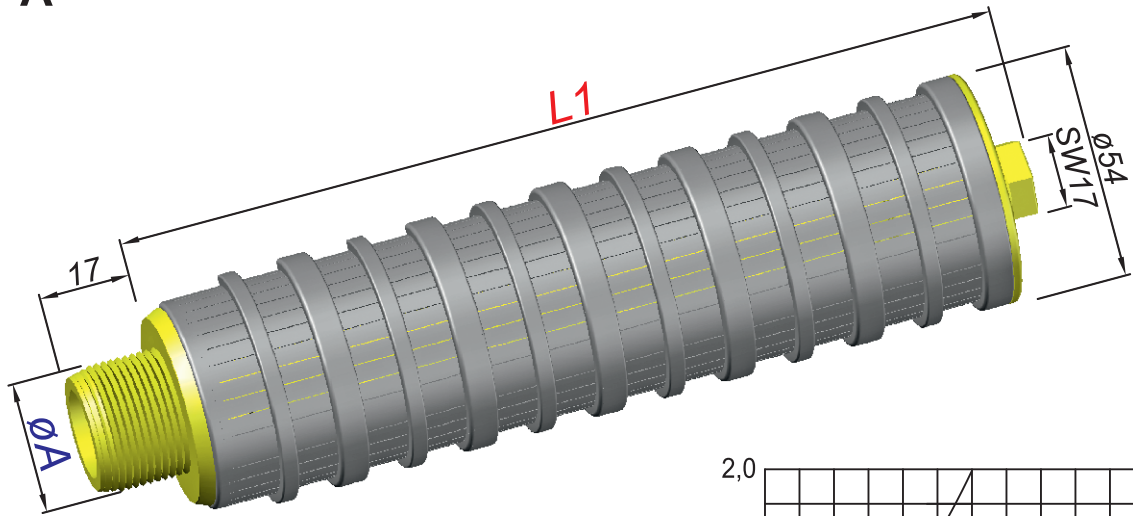

**Filterdüsen-  
Arme**

**Filter-Nozzles  
Arms**

**Crépines bras**

**Brazos de toberas  
a filtro**

**Typ A**

Bestellung Ordering Commande Encargo	Typ Type Type Tipa	Schlitze Slots Fentes Ranuras	Gewinde Thread Filetage Rosca	øA
	<b>A</b>	0,2 0,5 1,0 2,0	M30x2 3/4"NPT G 3/4" G 1"	

<b>A</b>	<b>SG6</b>	<b>SK6</b>	<b>SO6</b>	<b>SO8</b>	<b>SK8</b>	<b>SK6F</b>	<b>SK8F</b>
Länge Length Longueur Largura	<b>ø = mm</b>						
<b>L1</b>							
82	259	258	258				
113	321	316	316				
144	383	374	374				
175	445	432	432				
206	507	491	491	520	520	491	520
237	569	549	549	580	580	549	580
268	631	607	607	640	640	607	640
299	693	665	665	699	699	665	699
330	755	724	724	759	759	724	759
361	817	782	782	819	819	782	819
392	879	840	840	879	879	840	879
423	941	898	898	939	939	898	939
454	1003	957	957	999	999	957	999
485	1065	1015	1015	1059	1059	1015	1059
516	1127	1073	1073	1119	1119	1073	1119
547	1189	1131	1131	1179	1179	1131	1179
578	1251	1189	1189	1239	1239	1189	1239
609	1313	1247	1247	1299	1299	1247	1299
640				1359	1359	1305	1359
671				1419	1419	1363	1419
702				1479	1479	1421	1479
733				1539	1539	1479	1539
764				1599	1599	1537	1599
795				1659	1659	1595	1659