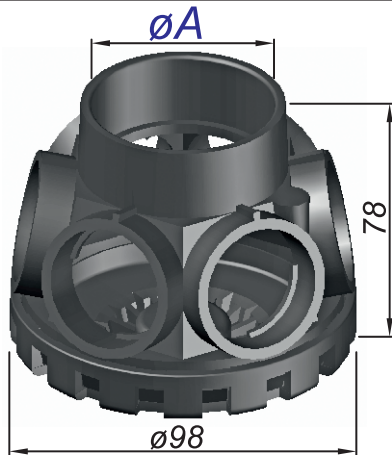

**Filterdüsen-Sterne
mit 6 Armen**

**Filter-Nozzles-Stars
with 6 arms**

**Crépines
étoiles
à 6 bras**

**Estrellas para
toberas a filtro
con 6 brazos**

Typ SS6

Typ MSS6

Bestellung Ordering Commande Encargo	Typ Type Type Tipa	ØA	Material Material Materiau Material
	MSS6	ø 1.05" ø 1" ø 1¼" ø 1.9" ø 50	ABS

Typ A4

Bestellung Ordering Commande Encargo	Typ Type Type Tipa	Schlitze Slots Fentes Ranuras	L1	= Ø
	A4	0,25	143 = Ø 373 185 = Ø 460 210 = Ø 510	
teilweise geschlossen partially closed				

Typ A5

Bestellung Ordering Commande Encargo	Typ Type Type Tipa	Schlitze Slots Fentes Ranuras	L1	= Ø
	A5	0,25	85 = Ø 260 113 = Ø 314 143 = Ø 373 185 = Ø 460 210 = Ø 510	