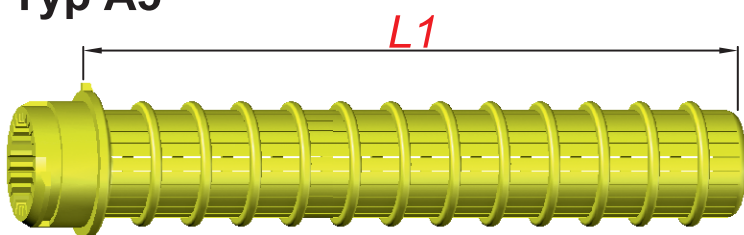

**Filterdüsen-Sterne
mit 6 Armen**

**Filter-Nozzles-Stars
with 6 arms**

**Crépines
étoiles
à 6 bras**

**Estrellas para
toberas a filtro
con 6 brazos**

Typ SS6

Typ MSS6

Bestellung Ordering Commande Encargo	Typ Type Type Tipa	ØA	Material Material Materiau Material
	MSS6	ø 1.05" ø 1" ø 1¼" ø 1.9" ø 50	ABS

Typ A4

Bestellung Ordering Commande Encargo	Typ Type Type Tipa	Schlitze Slots Fentes Ranuras	L1	= Ø
	A4	0,25	143 = Ø 373 185 = Ø 460 210 = Ø 510	
teilweise geschlossen partially closed				

Typ A5

Bestellung Ordering Commande Encargo	Typ Type Type Tipa	Schlitze Slots Fentes Ranuras	L1	= Ø
	A5	0,25	85 = Ø 260 113 = Ø 314 143 = Ø 373 185 = Ø 460 210 = Ø 510	