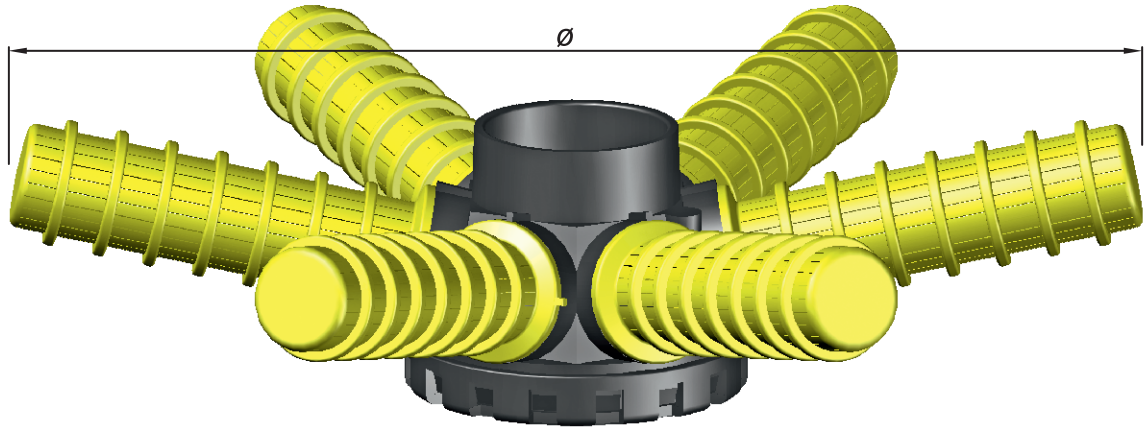

**Filterdüsen-Sterne
mit 6 Armen**

**Filter-Nozzles-Stars
with 6 arms**

**Crépines
étoiles
à 6 bras**

**Estrellas para
toberas a filtro
con 6 brazos**

Typ SS6

Typ MSS6

Bestellung Ordering Commande Encargo	Typ Type Type Tipa	ØA	Material Material Materiau Material
	MSS6	ø 1.05" ø 1" ø 1¼" ø 1.9" ø 50	ABS

Typ A4

Bestellung Ordering Commande Encargo	Typ Type Type Tipa	Schlitze Slots Fentes Ranuras	L1	= Ø
	A4	0,25	143 = Ø 373 185 = Ø 460 210 = Ø 510	
teilweise geschlossen partially closed				

Typ A5

Bestellung Ordering Commande Encargo	Typ Type Type Tipa	Schlitze Slots Fentes Ranuras	L1	= Ø
	A5	0,25	85 = Ø 260 113 = Ø 314 143 = Ø 373 185 = Ø 460 210 = Ø 510	