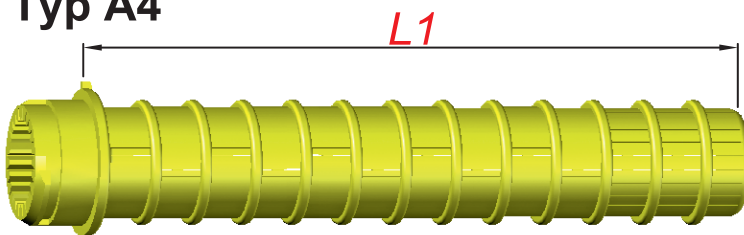

**Filterdüsen-Sterne
mit 6 Armen**

**Filter-Nozzles-Stars
with 6 arms**

**Crépines
étoiles
à 6 bras**

**Estrellas para
toberas a filtro
con 6 brazos**

Typ SS6

Typ MSS6

Bestellung Ordering Commande Encargo	Typ Type Type Tipa	ØA	Material Material Materiau Material
	MSS6	ø 1.05" ø 1" ø 1¼" ø 1.9" ø 50	ABS

Typ A4

Bestellung Ordering Commande Encargo	Typ Type Type Tipa	Schlitze Slots Fentes Ranuras	L1	= Ø
	A4	0,25	143 = Ø 373 185 = Ø 460 210 = Ø 510	
teilweise geschlossen partially closed				

Typ A5

Bestellung Ordering Commande Encargo	Typ Type Type Tipa	Schlitze Slots Fentes Ranuras	L1	= Ø
	A5	0,25	85 = Ø 260 113 = Ø 314 143 = Ø 373 185 = Ø 460 210 = Ø 510	