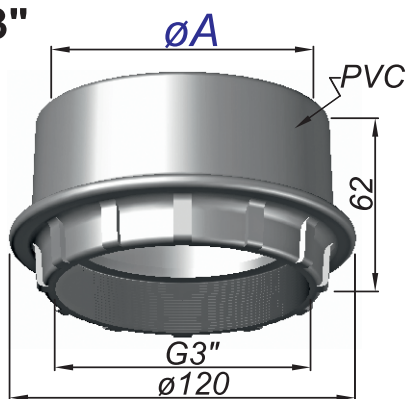

**Filterdüsen-Sterne
mit 8 Armen**

**Filter-Nozzles-Stars
with 8 arms**

**Crépines
étoiles
à 8 bras**

**Estrellas para
toberas a filtro
con 8 brazos**

Typ SO8

Typ A

Seite / Page 46

Typ MSO8

Bestellung Ordering Commande Encargo	Typ Type Type Tipa
	MSO8

Typ MSO16

Bestellung Ordering Commande Encargo	Typ Type Type Tipa
	MSO16

Typ GR3"

Bestellung Ordering Commande Encargo	Typ Type Type Tipa	ØA
	GR3"	90