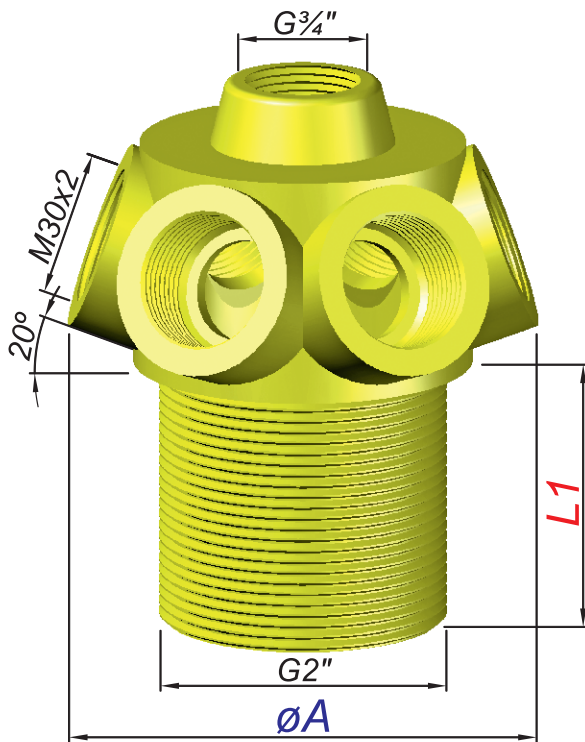

Filterdüsen-Sterne  
mit 6 Armen

Filter-Nozzles-Stars  
with 6 arms

Crépines  
étoiles  
à 6 bras

Estrellas para  
toberas a filtro  
con 6 brazos

### Typ SK6

Typ A

Seite / Page 46

### Typ MSK6