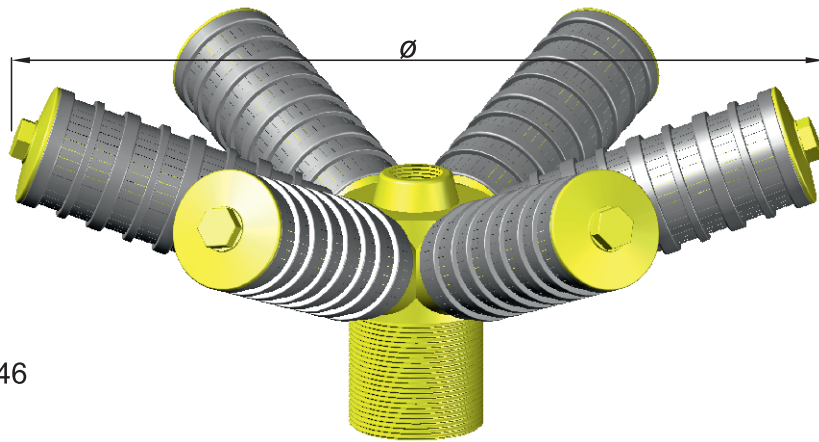

Filterdüsen-Sterne  
mit 6 Armen

Filter-Nozzles-Stars  
with 6 arms

Crépines  
étoiles  
à 6 bras

Estrellas para  
toberas a filtro  
con 6 brazos

### Typ SK6

Typ A

Seite / Page 46

### Typ MSK6