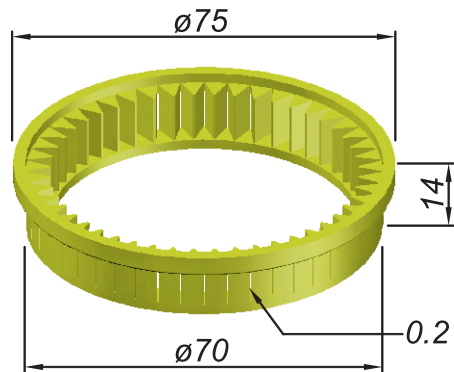

Filterdüsen-Sterne  
mit 6 Armen

Filter-Nozzles-Stars  
with 6 arms

Crépines  
étoiles  
à 6 bras

Estrellas para  
toberas a filtro  
con 6 brazos

Typ SG6

Typ A  
Seite / Page 46

Typ MSG6

Typ ER

Bestellung Ordering Commande Encargo	Typ Type Type Tipa
	<b>ER</b>

Bestellung Ordering Commande Encargo	Typ Type Type Tipa	<b>L1</b>
	<b>MSG6</b>	25 50