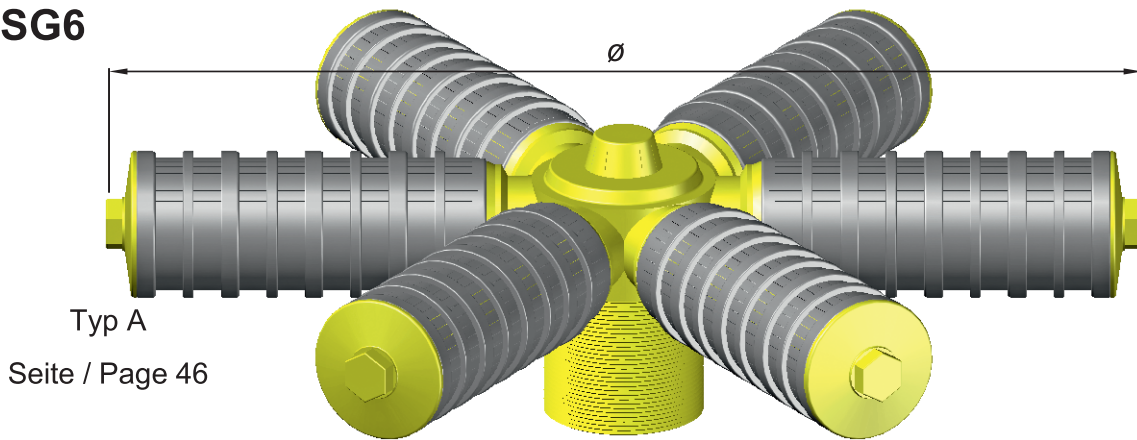

Filterdüsen-Sterne  
mit 6 Armen

Filter-Nozzles-Stars  
with 6 arms

Crépines  
étoiles  
à 6 bras

Estrellas para  
toberas a filtro  
con 6 brazos

Typ SG6

Typ A  
Seite / Page 46

Typ MSG6

Typ ER

Bestellung Ordering Commande Encargo	Typ Type Type Tipa
	<b>ER</b>

Bestellung Ordering Commande Encargo	Typ Type Type Tipa	<b>L1</b>
	<b>MSG6</b>	25 50