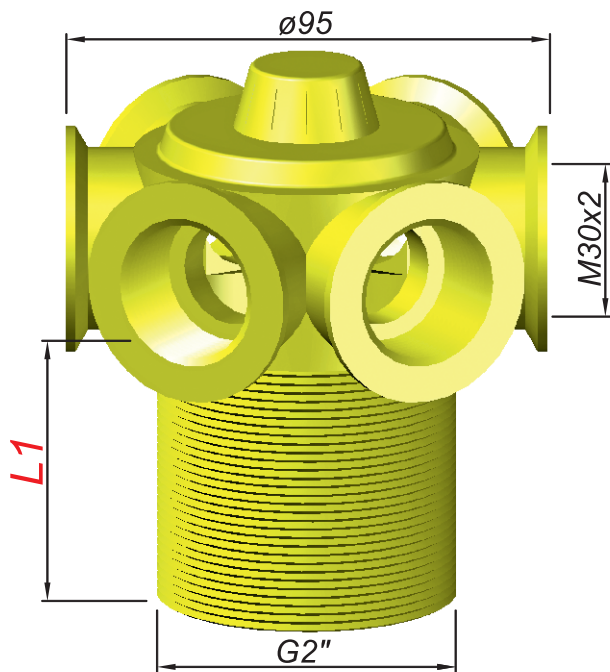

Filterdüsen-Sterne  
mit 6 Armen

Filter-Nozzles-Stars  
with 6 arms

Crépines  
étoiles  
à 6 bras

Estrellas para  
toberas a filtro  
con 6 brazos

Typ SG6

Typ A  
Seite / Page 46

Typ MSG6

Typ ER