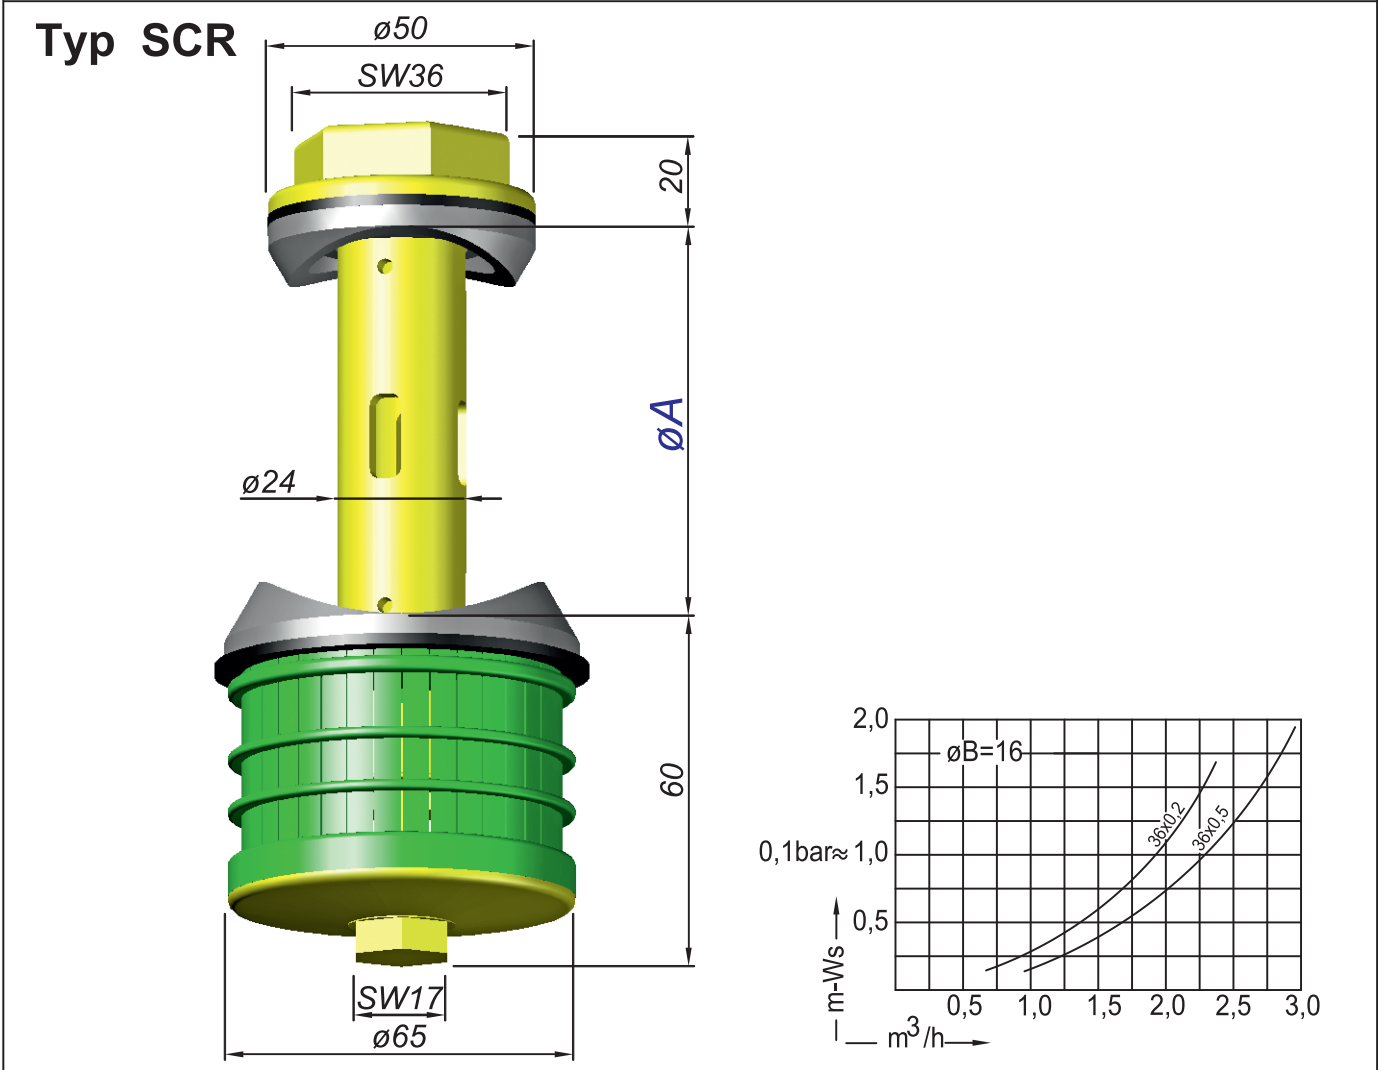

Bestellung Ordering Commande Encargo	Typ Type Type Tipa	Schlitze Slots Fentes Ranuras	<b>øA</b>
	<b>SCR</b>	36 x 0,2 = 1,95 cm <sup>2</sup> 36 x 0,3 = 2,90 cm <sup>2</sup> 36 x 0,5 = 4,90 cm <sup>2</sup> 36 x 0,7 = 6,80 cm <sup>2</sup> 36 x 1,0 = 9,80 cm <sup>2</sup>	60,3 ; 63 ; 75 ; 90 ; 114 ; 147 ; 165 ; 219 ; 273 ; 324