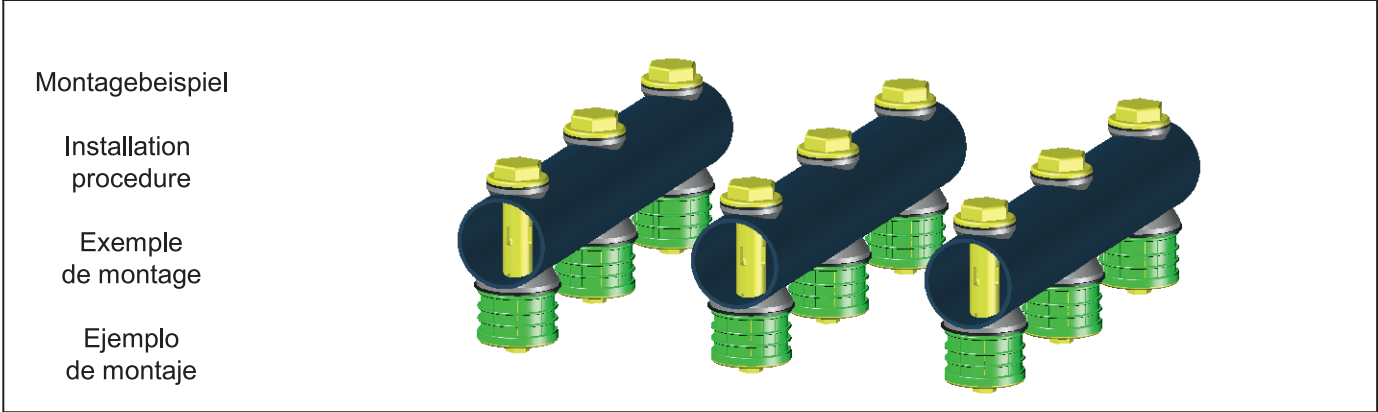

Filterdüsen für Drainagesystem	Filter-Nozzles for Drainage system	Système de drainage	Sistemas de drenaje
--------------------------------	------------------------------------	---------------------	---------------------

Bestellung Ordering Commande Encargo	Typ Type Type Tipa	Schlitze Slots Fentes Ranuras	<b>øA</b>
	<b>SCR</b>	36 x 0,2 = 1,95 cm <sup>2</sup> 36 x 0,3 = 2,90 cm <sup>2</sup> 36 x 0,5 = 4,90 cm <sup>2</sup> 36 x 0,7 = 6,80 cm <sup>2</sup> 36 x 1,0 = 9,80 cm <sup>2</sup>	60,3 ; 63 ; 75 ; 90 ; 114 ; 147 ; 165 ; 219 ; 273 ; 324